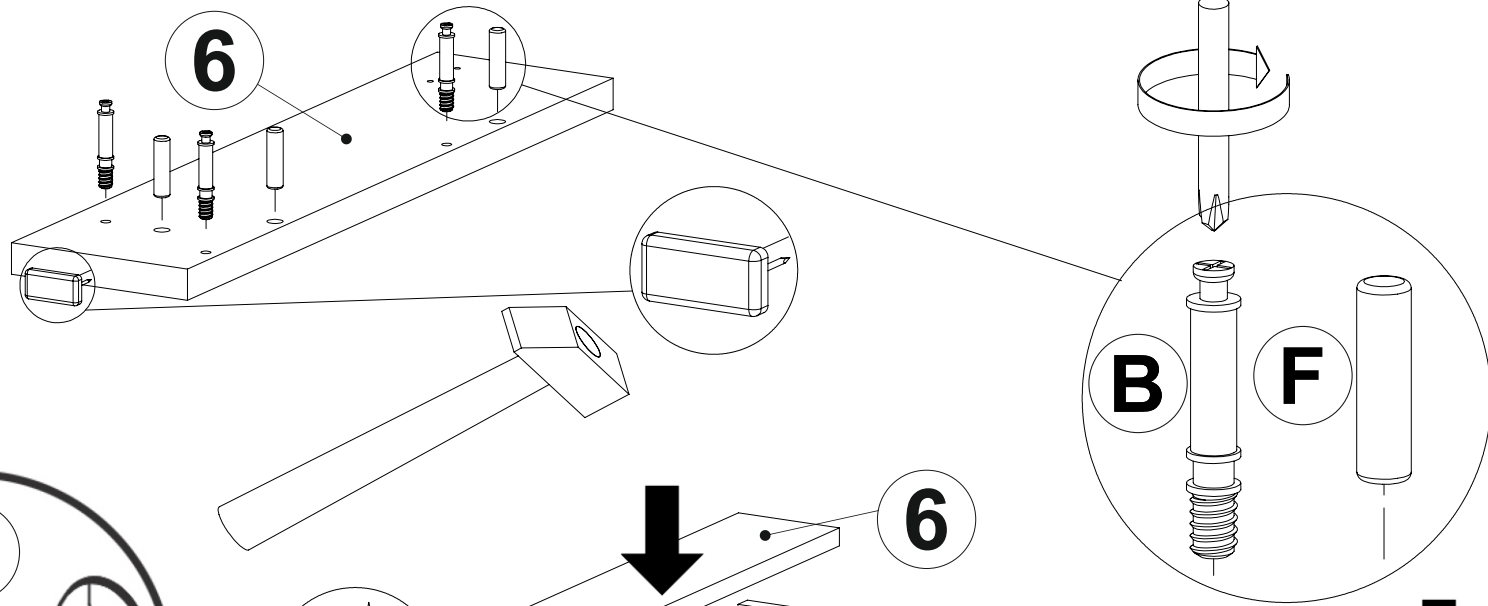

Coffee table Loft

①	900x600	1
②	100x538	1
③	100x538	1
④	100x806	1

⑤	100x806	1
⑥	419x100	1
⑦	84x419	1
⑧	100x419	1
⑨	419x84	1
⑩	419x100	1
⑪	419x84	1
⑫	100x419	1
⑬	419x84	1
⑭	838x538	1

G40-KT-080-A

1

2

3

4

5

6/8

6

7

7/8

8