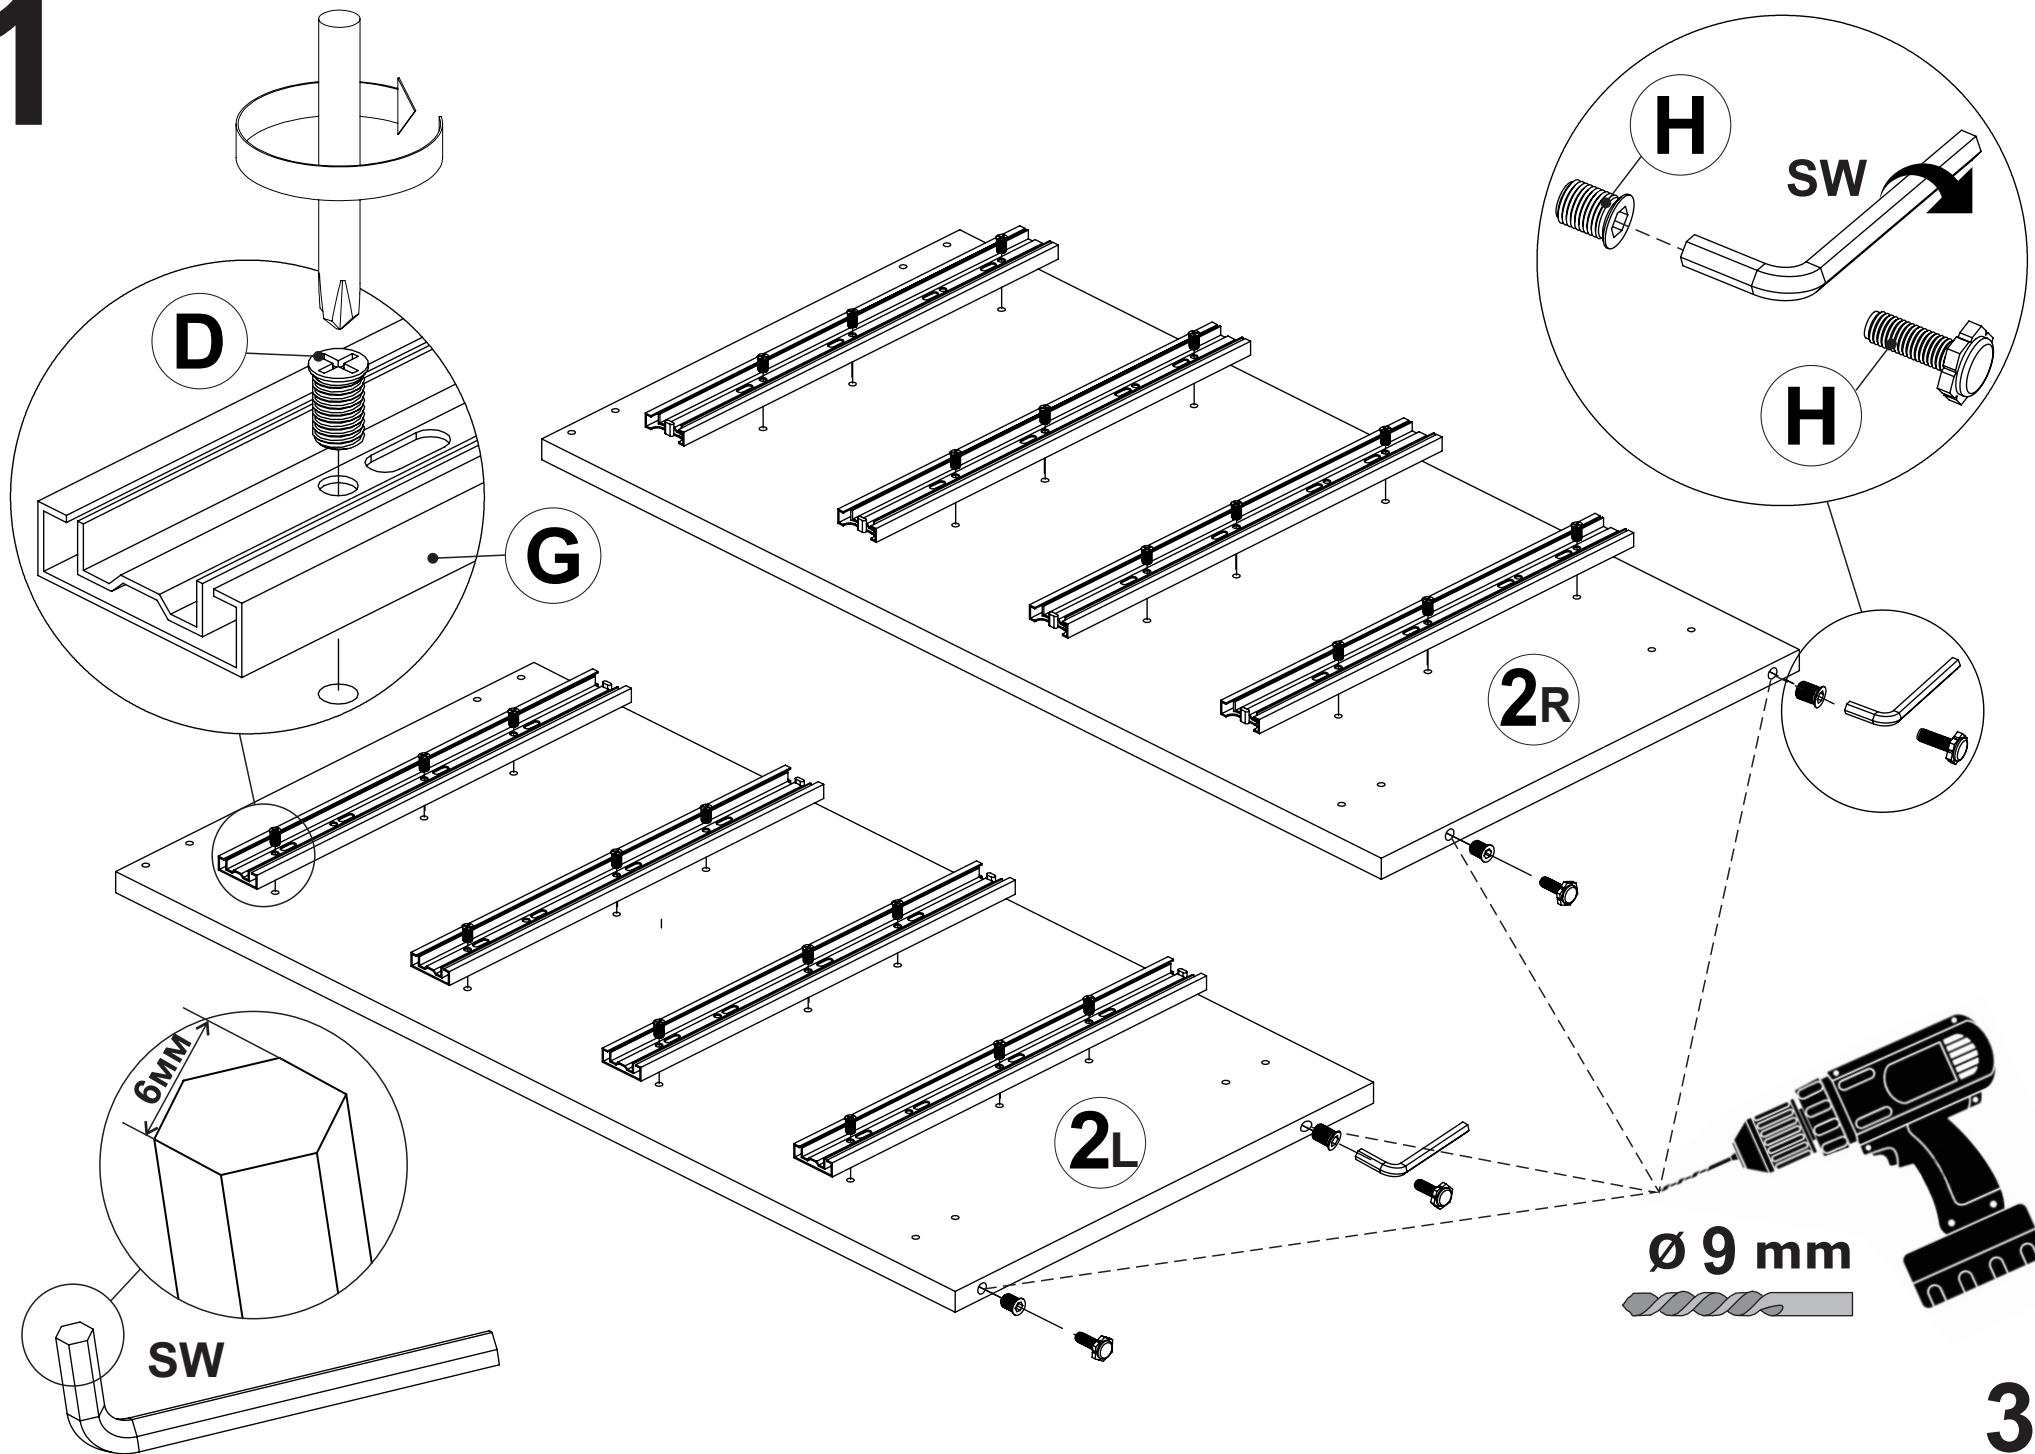

Chest of drawers C 800x800 - 4Dr

G40-KT-0125-A

 <p>A x51</p>	 <p>B x16</p>	 <p>C x8</p>
 <p>D x24</p>	 <p>E 3.5x16 x24</p>	 <p>F 4x30 x20</p>
 <p>G x4</p>	 <p>H x4</p>	 <p>I 40gm</p>
 <p>J x8</p>	 <p>K 4x40 x16</p>	 <p>L x16</p>
 <p>M 768mm x1</p>		

①	804x422x16	1
②L	785x391x16	1
②R	785x391x16	1
③	768x61x16	1
④	768x101x16	1
⑤	768x101x16	1
⑥	768x81x16	2
⑦	178x796x16	4
⑧	351x121x16	4
⑨	351x121x16	4
⑩	711x121x16	4
⑪	711x121x16	4
⑫	348x741x2,5	4
⑬	796x368x2,5	2

1

2

3

4

5

6

8