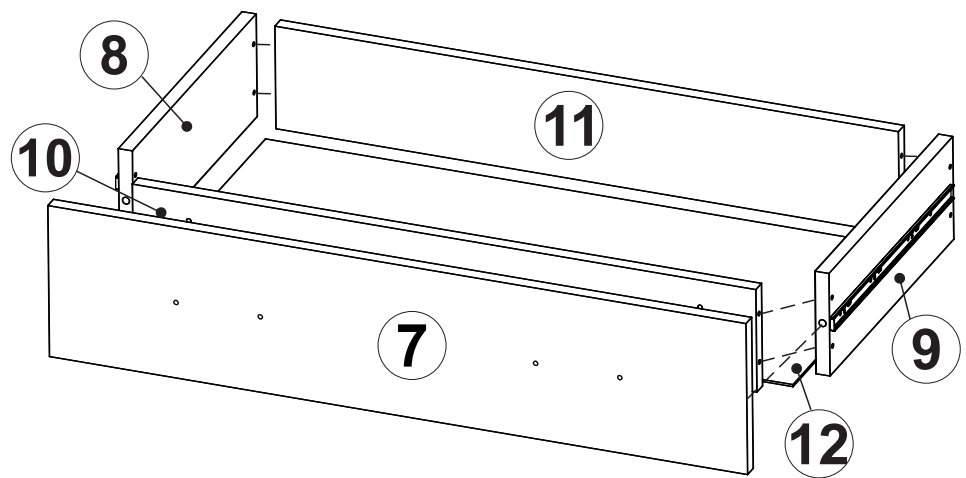

Chest of drawers C 800x800 - 4Dr

G40-KT-0125-A

 <p>A x51</p>	 <p>B x16</p>	 <p>C x8</p>
 <p>D x24</p>	 <p>E 3.5x16 x24</p>	 <p>F 4x30 x20</p>
 <p>G x4</p>	 <p>H x4</p>	 <p>I 40gm</p>
 <p>J x8</p>	 <p>K 4x40 x16</p>	 <p>L x16</p>
 <p>M 768mm x1</p>		

①	804x422x16	1
②L	785x391x16	1
②R	785x391x16	1
③	768x61x16	1
④	768x101x16	1
⑤	768x101x16	1
⑥	768x81x16	2
⑦	178x796x16	4
⑧	351x121x16	4
⑨	351x121x16	4
⑩	711x121x16	4
⑪	711x121x16	4
⑫	348x741x2,5	4
⑬	796x368x2,5	2