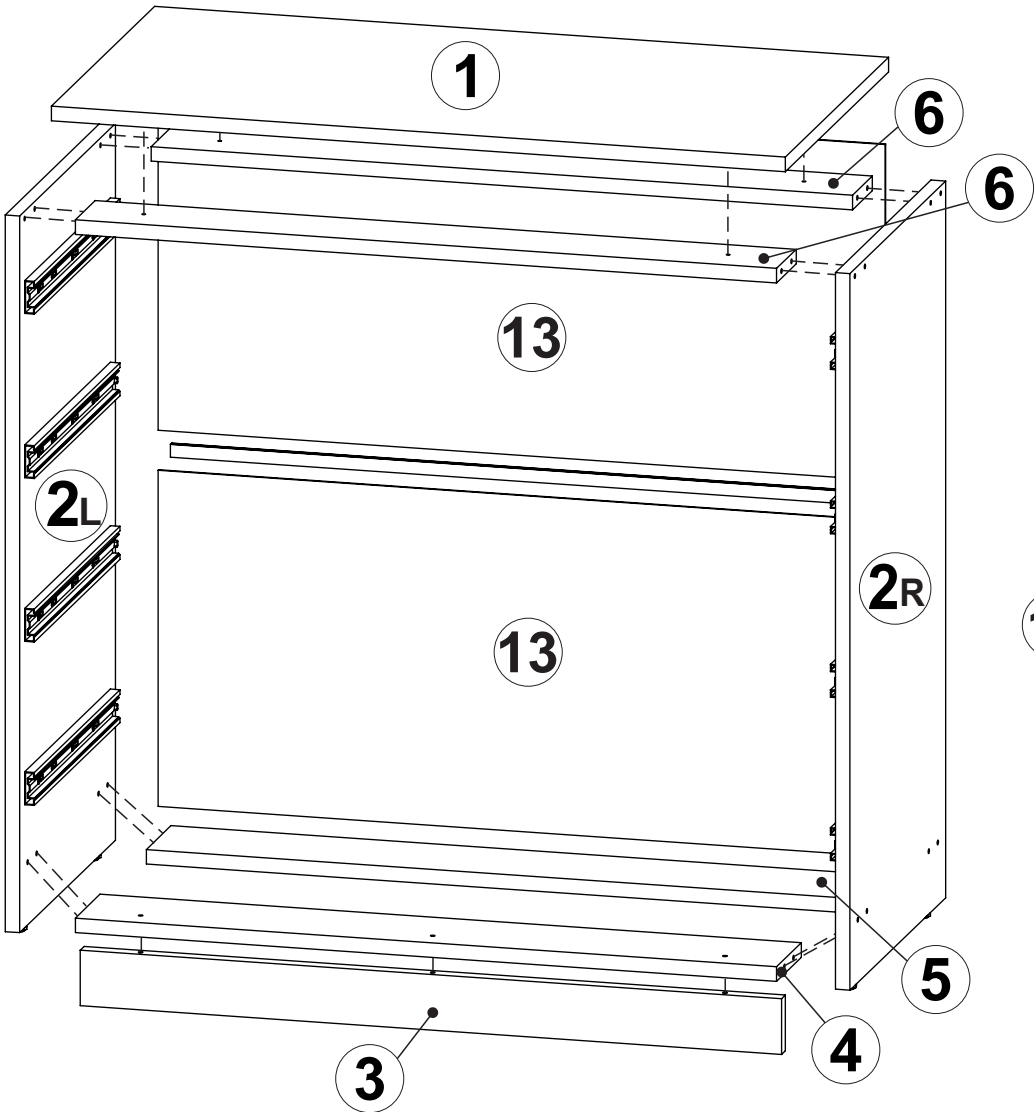

Chest of drawers C 800x800 - 4Dr

G40-KT-0125-A

 <p>A x51</p>	 <p>B x16</p>	 <p>C x8</p>
 <p>D x24</p>	 <p>E 3.5x16 x24</p>	 <p>F 4x30 x20</p>
 <p>G x4</p>	 <p>H x4</p>	 <p>I 40gm</p>
 <p>J x8</p>	 <p>K 4x40 x16</p>	 <p>L x16</p>
 <p>M 768mm x1</p>		

①	804x422x16	1
②L	785x391x16	1
②R	785x391x16	1
③	768x61x16	1
④	768x101x16	1
⑤	768x101x16	1
⑥	768x81x16	2
⑦	178x796x16	4
⑧	351x121x16	4
⑨	351x121x16	4
⑩	711x121x16	4
⑪	711x121x16	4
⑫	348x741x2,5	4
⑬	796x368x2,5	2

1

2

3

4

5

6

8