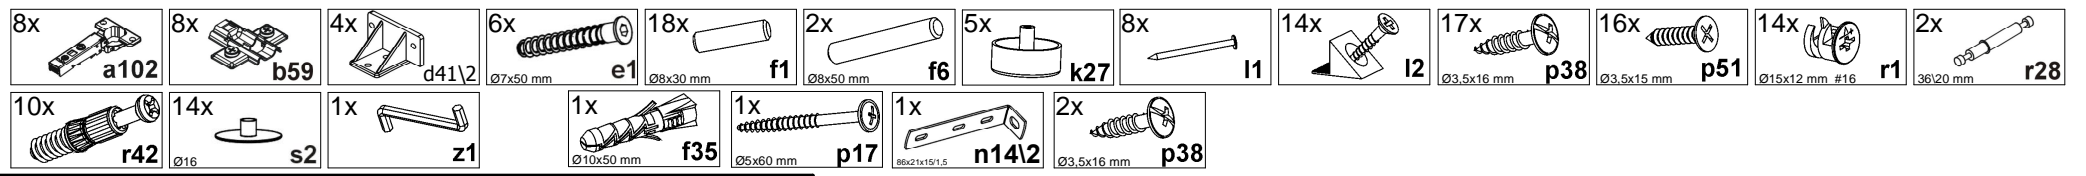

- D** Montageanleitung
- NL** Handleiding voor de montage
- TR** Montaj talimatı
- FR** Instructions de montage
- CZ** Montážní návod
- HU** Összeszerelési útmutató
- GB** Assembly instructions
- PL** Instrukcja montażu
- RU** Инструкция по монтажу
- IT** Istruzioni di montaggio
- RO** Instructiuni de asamblare
- SK** Montážny návod

A	B	C1	C2	C3	D
1	S504-0009	403	521	16	2/2
2	S504-0010	403	521	16	2/2
3	S504-1005	783,	390	15	1/2
4	S504-1006	783,	390	15	1/2
5	S504-1007	783,	354,	15	1/2
6	S504-2005	1050	390	15	1/2
7	S504-2006	1050	390	15	1/2
8	S504-5701	1019	68	16	1/2
9	S504-9301	1029	793,	2,5	1/2
10	S504-3001	502,	354,	15	1/2
11	S504-4034	1019	68	15	1/2