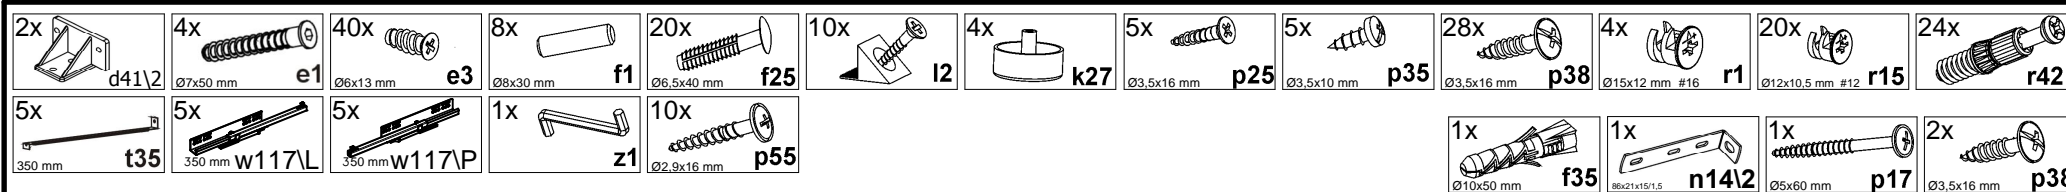

- D** Montageanleitung
- NL** Handleiding voor de montage
- TR** Montaj talimatı
- FR** Instructions de montage
- CZ** Montážní návod
- HU** Összeszerelési útmutató
- GB** Assembly instructions
- PL** Instrukcja montażu
- RU** Инструкция по монтажу
- IT** Istruzioni di montaggio
- RO** Instructiuni de asamblare
- SK** Montážny návod

# A S504-KOM5S/10/6

A	B	C1	C2	C3	D
1	S504-0005	200	596	16	2/2
2	S504-0006	200	596	16	2/2
3	S504-0007	200	596	16	2/2
4	S504-0008	200	596	16	2/2
5	S504-1003	986	390	15	1/2
6	S504-1004	986	390	15	1/2
7	S504-2003	600	390	15	1/2
8	S504-2004	600	390	15	1/2
9	ZQ6-5043	529	97	15	1/2
10	S504-9302	996	579	2,5	1/2
11	S504-5702	569	68	16	1/2
12	ZQ6-519	350	110	12	1/2
13	ZQ6-520	350	110	12	1/2
14	WSP-9106	435	348	2,5	1/2
15	S504-4033	569	68	15	1/2