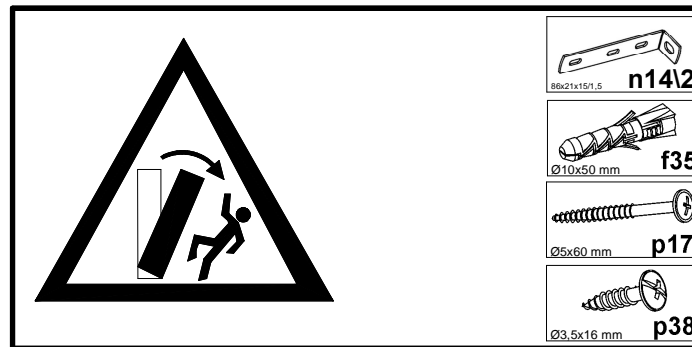

- D** Montageanleitung
- NL** Handleiding voor de montage
- TR** Montaj talimatı
- FR** Instructions de montage
- CZ** Montážní návod
- HU** Összeszerelési útmutató
- GB** Assembly instructions
- PL** Instrukcja montażu
- RU** Инструкция по монтажу
- IT** Istruzioni di montaggio
- RO** Instructiuni de asamblare
- SK** Montážny návod

# A S504-KOM5S/10/6

A	B	C1	C2	C3	D
1	S504-0005	200	596	16	2/2
2	S504-0006	200	596	16	2/2
3	S504-0007	200	596	16	2/2
4	S504-0008	200	596	16	2/2
5	S504-1003	986	390	15	1/2
6	S504-1004	986	390	15	1/2
7	S504-2003	600	390	15	1/2
8	S504-2004	600	390	15	1/2
9	ZQ6-5043	529	97	15	1/2
10	S504-9302	996	579	2,5	1/2
11	S504-5702	569	68	16	1/2
12	ZQ6-519	350	110	12	1/2
13	ZQ6-520	350	110	12	1/2
14	WSP-9106	435	348	2,5	1/2
15	S504-4033	569	68	15	1/2