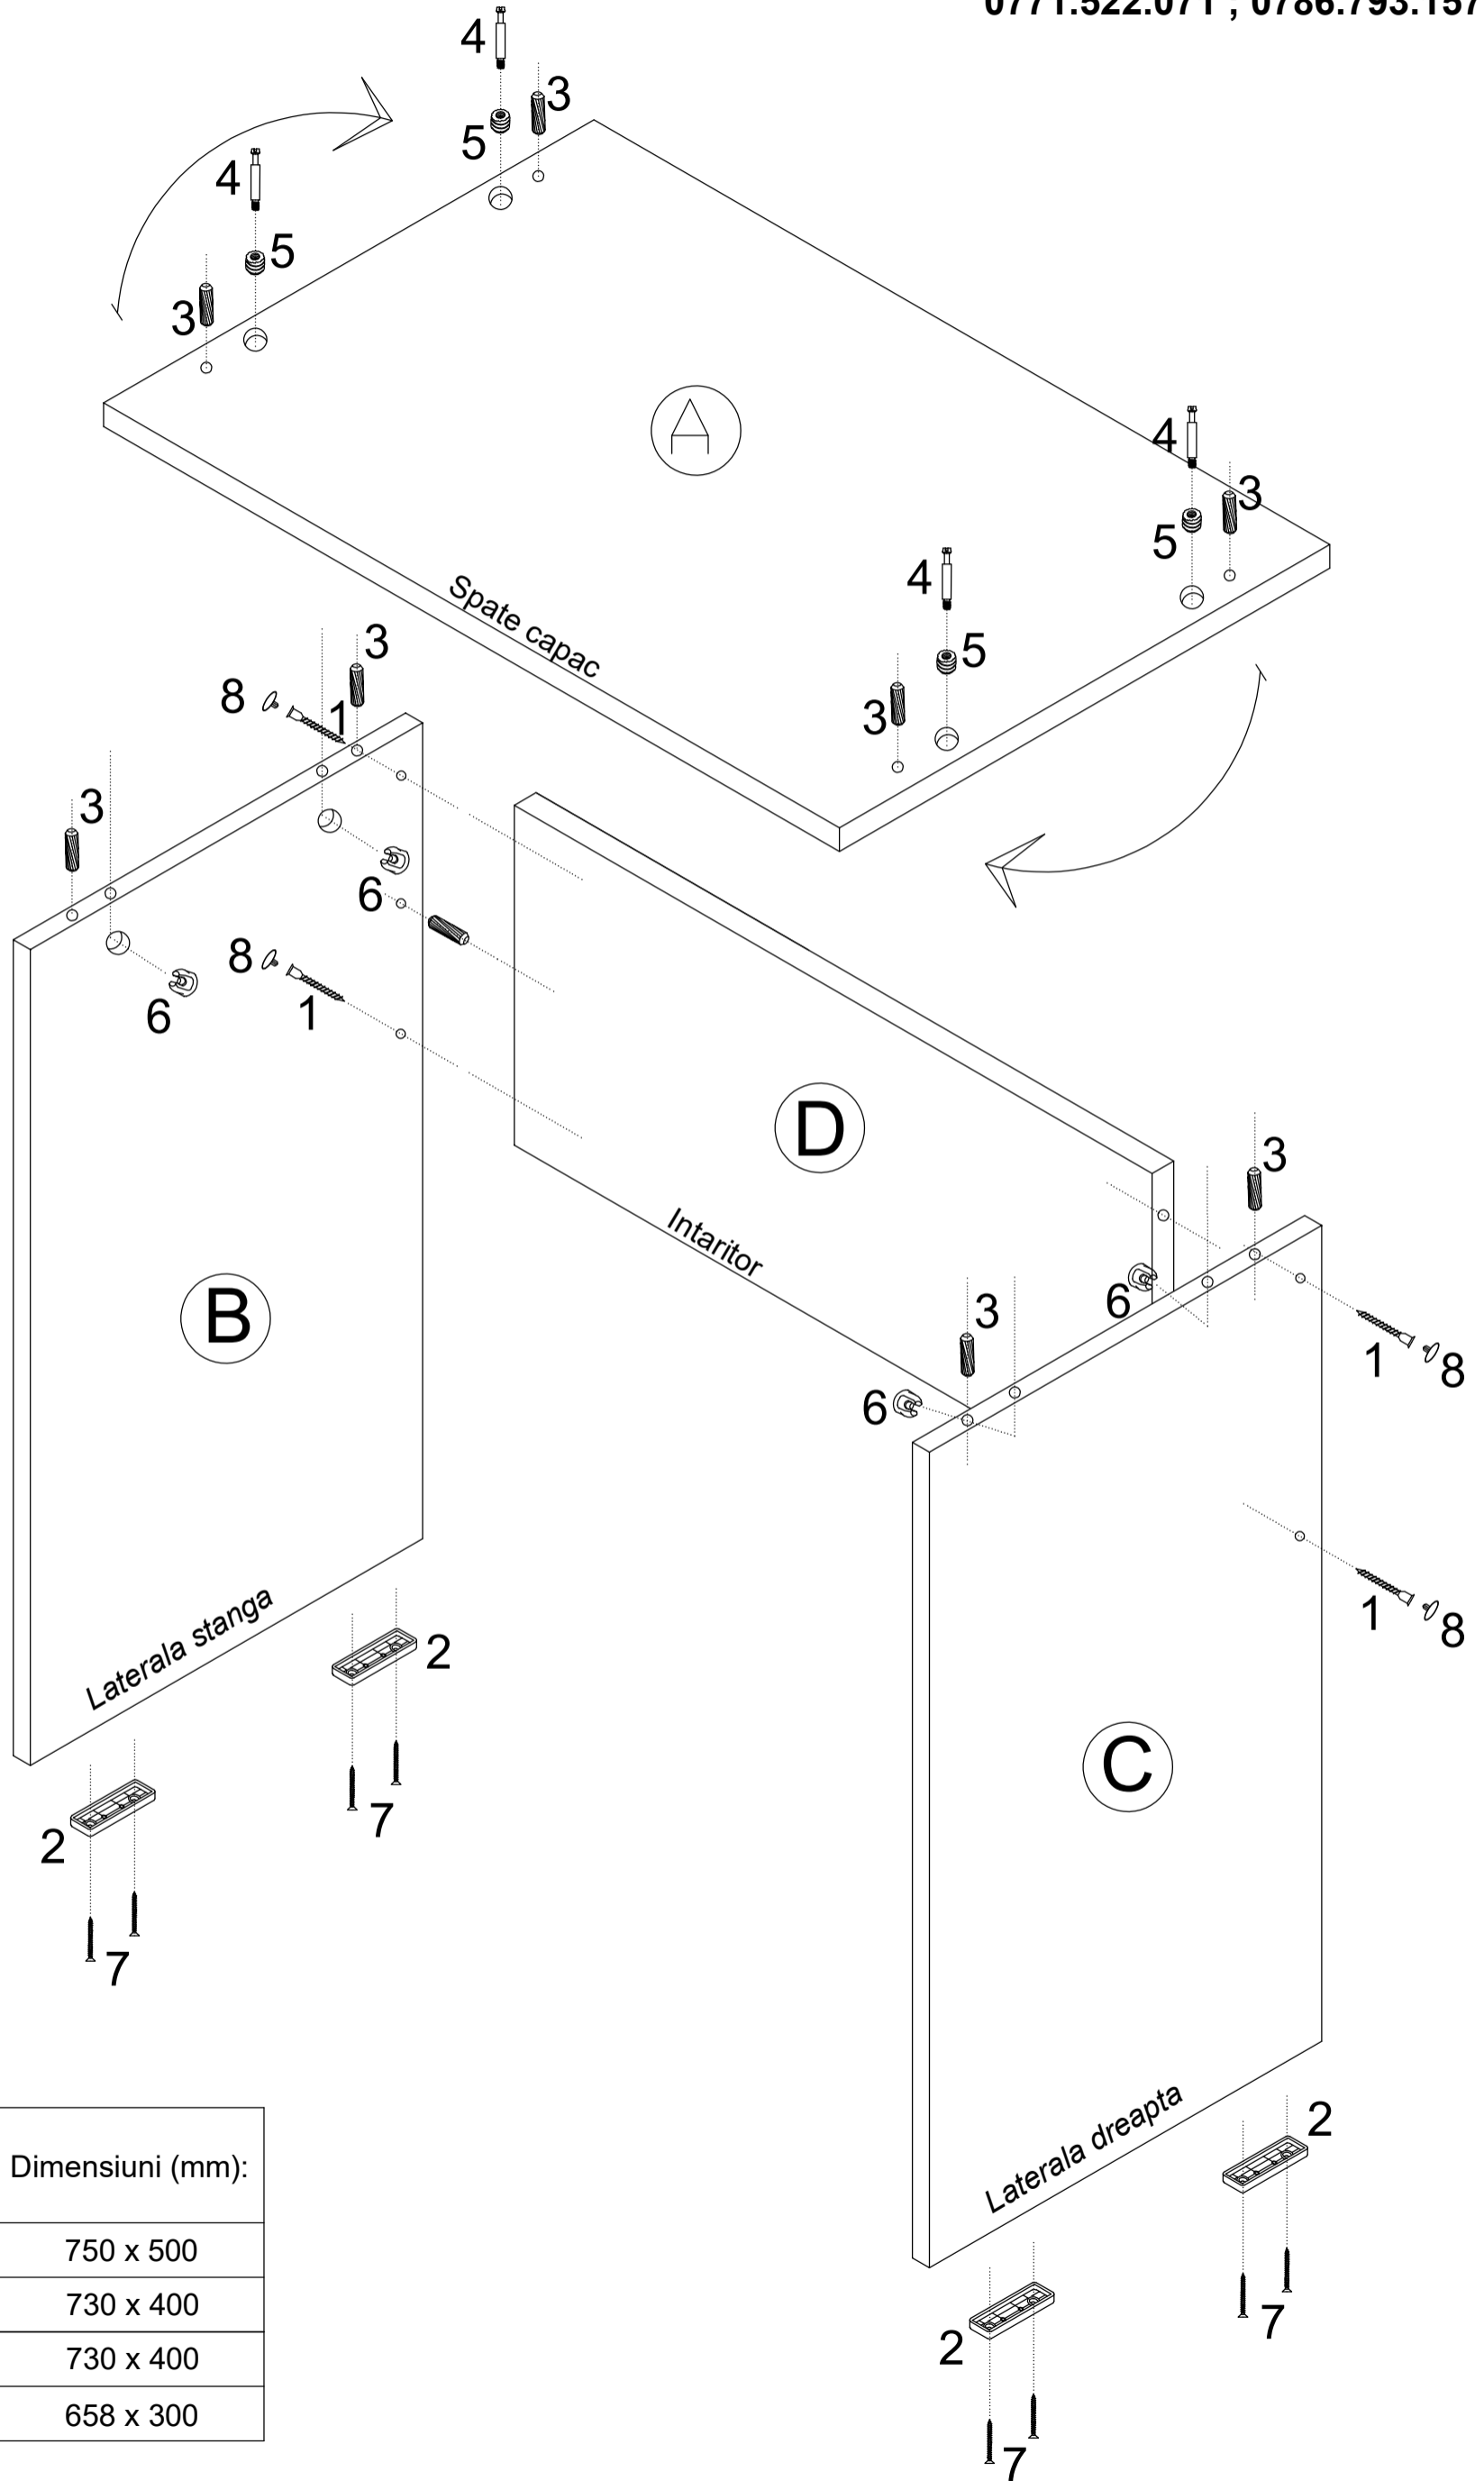

Fabrica de mobila SPECTRALCOM

Str. Principala, Nr. 403
Loc. Tutova, Jud. VASLUI

Site: www.spectral.ro
Mail: online@spectral.ro
Informatii si suport la telefon:
0771.522.071 ; 0786.793.157

Lista piese:

Denumire piesa:	Simbol:	Dimensiuni (mm):
Capac	A	750 x 500
Stanga	B	730 x 400
Dreapta	C	730 x 400
Intaritor	D	658 x 300