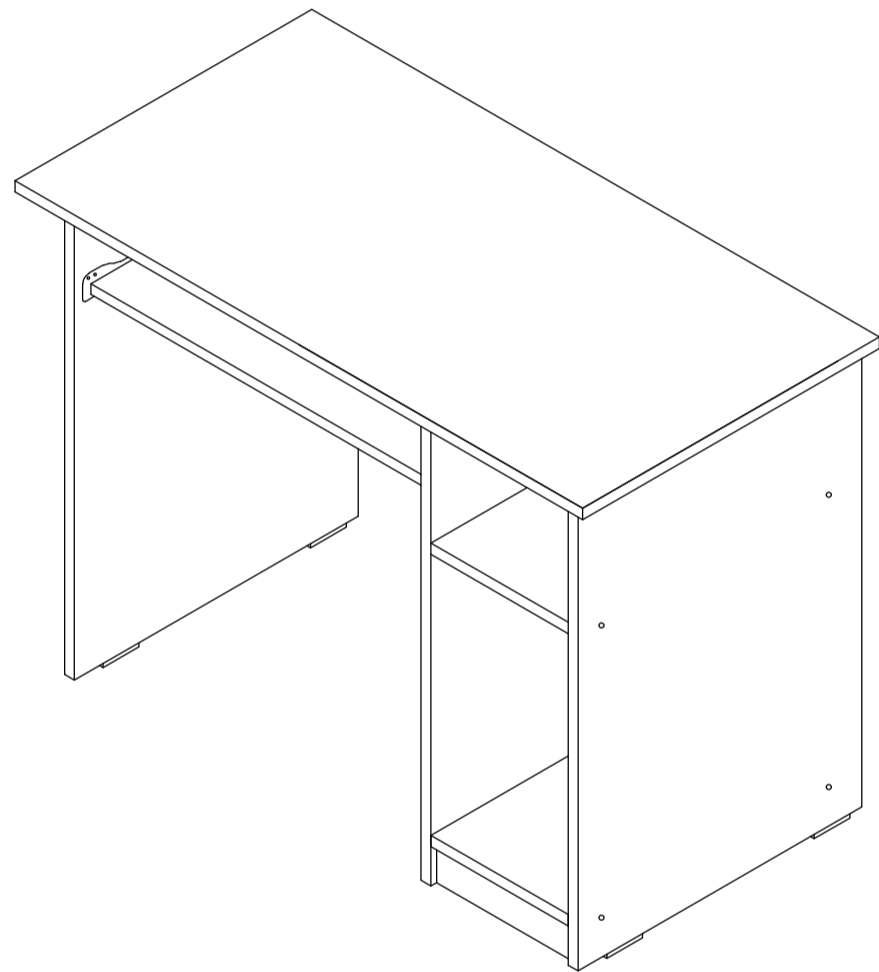

**Dimensiuni (l\*h\*a) mm:**  
**1000 x 740 x 500**

**Lista piese:**

Denumire piesa:	Simbol:	Dimensiuni (mm):
Capac	A	1003 x 503
Stanga	B	716 x 400
Despartior	C	716 x 400
Dreapta	D	716 x 400
Intaritor	E	650x 300
Soclu	F	242 x 80
Jos	G	398 x 242
Suport tastatura	H	625 x 350
Polita fixa	I	398 x 242